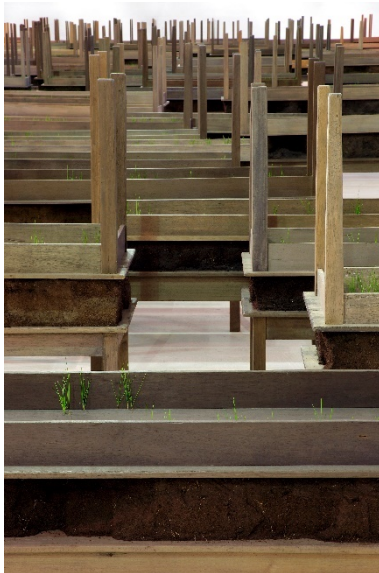

Kunsthalle St. Annen

Kunsthalle St. Annen
St. Annen-Straße 15
23552 Lübeck

Leiterin: Antje-Britt Mählmann

Öffnungszeiten: Di-So | 10-17 Uhr
www.kunsthalle-st-annen.de
#dorissalcedo

Kurator der Ausstellung:
Oliver Zybok, Direktor Overbeck-
Gesellschaft Lübeck

Doris Salcedo
Plegaria Muda, 2008-2010
Wood, mineral compound, cement and grass
Dimensions variable
© the artist. Courtesy White Cube

Pressekonferenz:
Donnerstag, 05.09.2019, 11 Uhr

Preisverleihung an Doris Salcedo
und Ausstellungseröffnung:
Samstag, 07.09.2019, 19 Uhr