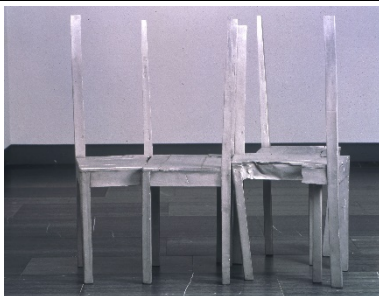

Doris Salcedo
Thou-less, 2001-2002
Stainless steel in nine parts, dimensions variable
© the artist. Courtesy White Cube

Die Abbildungen dürfen ausschließlich im Zusammenhang mit einer Berichterstattung über die Lübecker Ausstellung „Doris Salcedo - Tabula Rasa“ (7.9. – 3.11.2019) bis sechs Wochen nach Ende der Laufzeit kostenfrei veröffentlicht werden. Danach tritt die Honorarpflicht zugunsten der Rechteinhaber ein. Eine Weitergabe an Dritte ist untersagt.

MEDIENARBEIT

ARTEFAKT Kulturkonzepte
Ursula Rüter & Stefan Hirtz
Marienburger Str. 16, 10405 Berlin
Telefon + 49 (0) 30 / 440 10 686
mail@artefakt-berlin.de

Pressedownloads unter:
www.artefakt-berlin.de